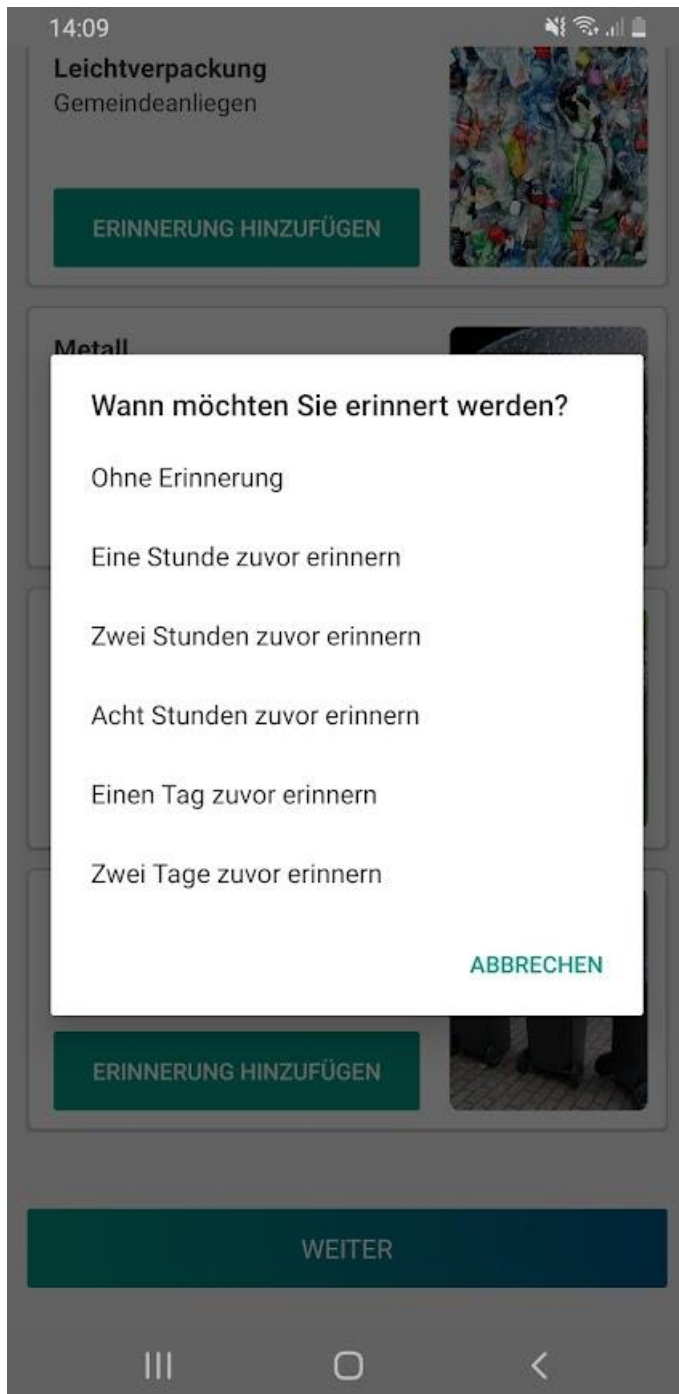

### Leichtverpackung

Gemeindeanliegen

ERINNERUNG HINZUFÜGEN

WEITER

Sie können sich an wiederkehrende Termine in Ihrer Gemeinde erinnern lassen.

Beim erstmaligen Aufruf muss der Zugriff auf Ihren Kalender gewährt werden.

Sie können sich zu verschiedenen Zeitpunkten erinnern lassen. Zum Beispiel am Tag bevor die Mülltonne abgeholt wird.

14:09

**Leichtverpackung**  
Gemeindeanliegen

ERINNERUNG HINZUFÜGEN

**Metall**  
Gemeindeanliegen